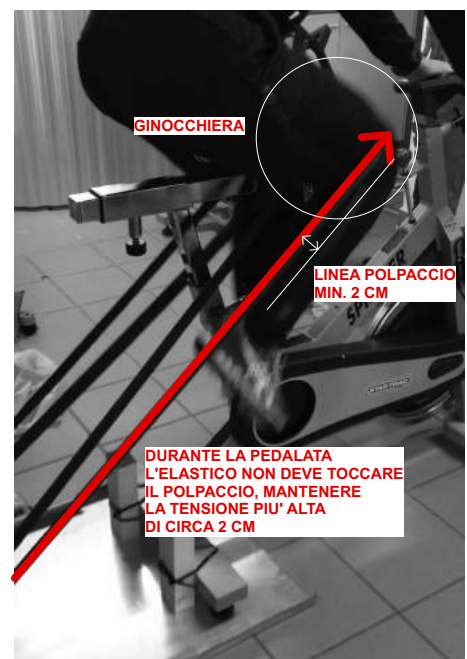

TRAZIONE ELASTICA

POSIZIONAMENTO ELASTICI E POGGIPIEDI

TI SERVE

2 PZ CAMERA D'ARIA TIPO CHE FUNGERANNO DA ELASTICO MISURA, 35-45 mm

2 PZ POGGIPIEDE IN LEGNO H CA. 17/20 CM

POSIZIONE CAMERE D'ARIA-ELASTICI USARE LA GINOCCHIERA PER PROTEGGERE IL QUADRICIPITE

VARIANTE CAMERE D'ARIA - 2 ELASTICI DUREZZA MEDIA COLOR BLU (ES. DECATHLON)

2 PZ GINOCCHIERE DA PALLAVOLO