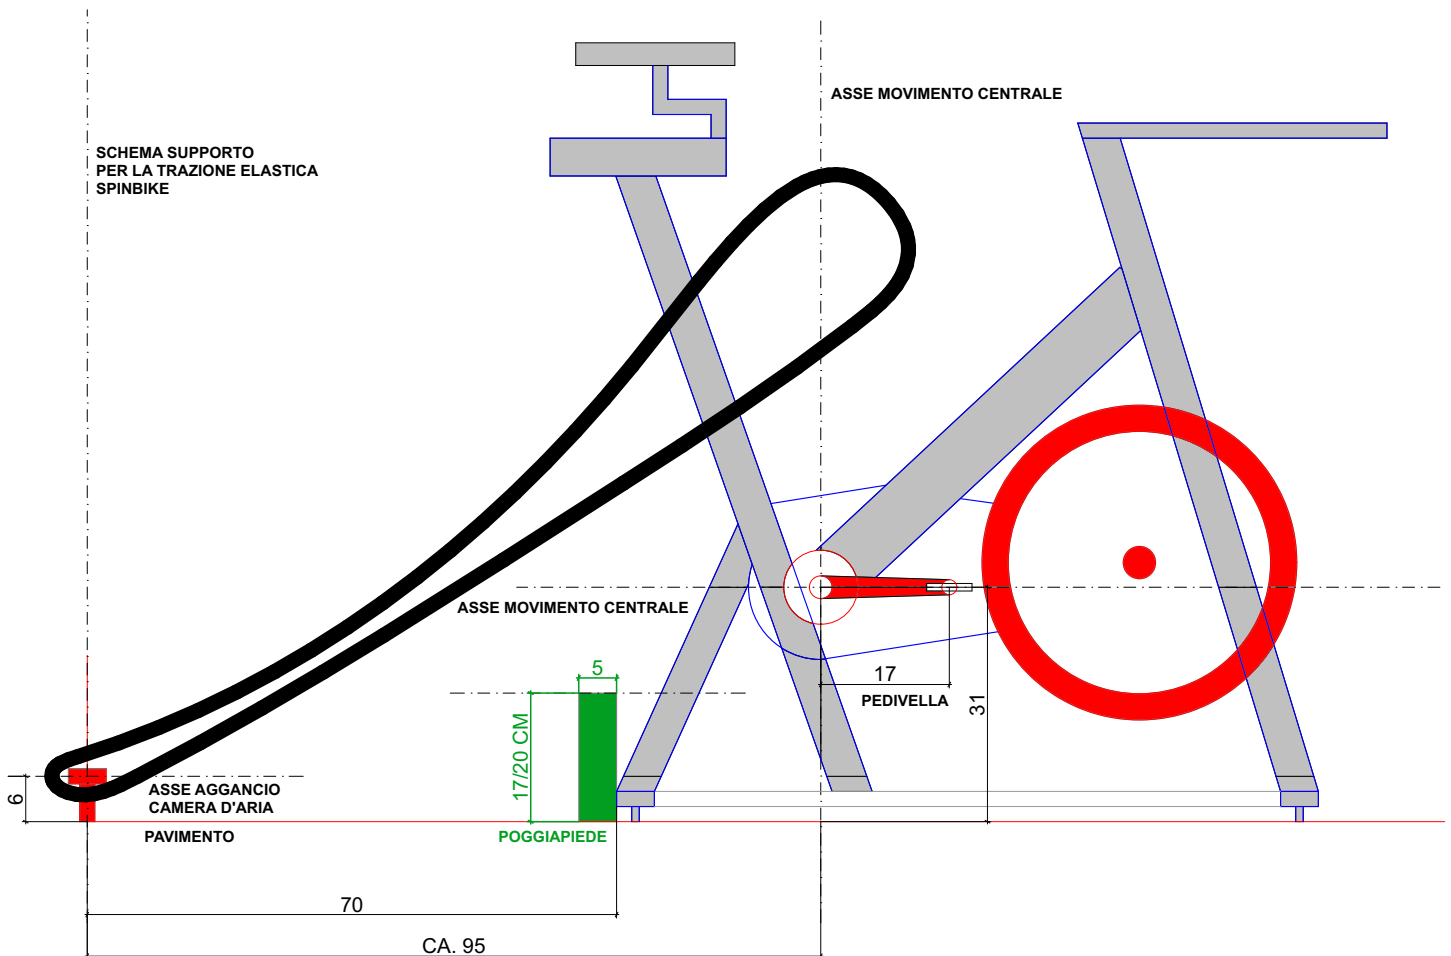

TRAZIONE ELASTICA

POSIZIONAMENTO ELASTICI E POGGIPIEDI

TI SERVE

2 PZ CAMERA D'ARIA TIPO CHE FUNGERANNO DA ELASTICO MISURA, 35-45 mm

2 PZ POGGIPIEDE IN LEGNO H CA. 17/20 CM

POSIZIONE CAMERE D'ARIA-ELASTICI USARE LA GINOCCHIERA PER PROTEGGERE IL QUADRICIPITE

VARIANTE CAMERE D'ARIA - 2 ELASTICI DUREZZA MEDIA COLOR BLU (ES. DECATHLON)

2 PZ GINOCCHIERE DA PALLAVOLO